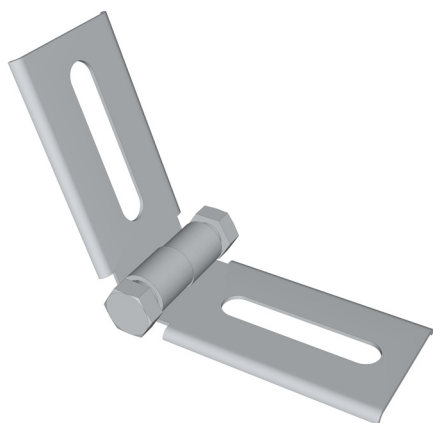

ARKUSZ DANYCH - D29

EQUERRE-C ARTICULEE

INFORMACJE TECHNICZNE

zakres	Akcesoria	
Odniesienie	D29	
Zawartość/wymiary	Długość :	190 mm
	Szerokość :	60 mm
	Wysokość :	25 mm
	Grubość :	4 mm
Skład	Stal 1.0332	
Waga	0,356 kg	